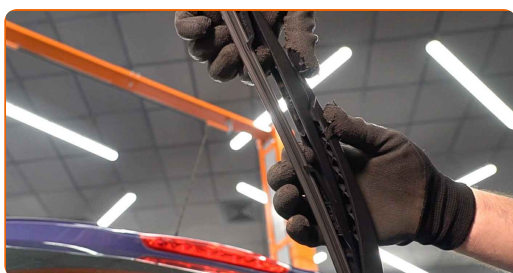

Substituição: escovas do limpa vidros – CITROËN Berlingo / Berlingo First Van (M_). Os especialistas da AUTODOC recomendam:

- Ao substituir a escova do limpa para-brisas tenha cuidado para impedir que o braço do limpa para-brisas, acionado por mola, atinja o vidro.

1. **4** Instale a nova escova do limpa para-brisas e pressione cuidadosamente até ao vidro o braço do limpa para-brisas.

Substituição: escovas do limpa vidros – CITROËN Berlingo / Berlingo First Van (M_). AUTODOC recomenda:

- Não toque na borda da borracha da escova de limpeza a trabalhar, de modo a não danificar a camada de grafite.
- Assegure-se que a tira de borracha da escova fica firmemente pressionada contra todo o comprimento do vidro.

1. **5** Ligue a ignição.