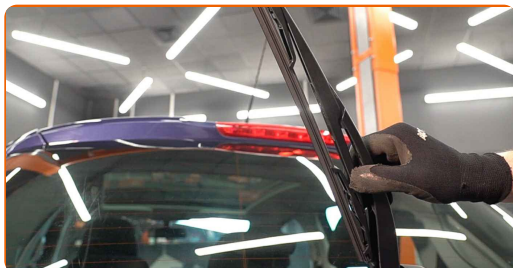

**EFETUAR A SUBSTITUIÇÃO, NA SEGUINTE ORDEM:**

**1**

Prepare os novos limpa para-brisas.

**2**

Puxe o braço do limpa para-brisas para longe da superfície do vidro até que pare.

**3**

Pressione o clipe de fixação. Remova a escova do braço do limpa para-brisas.