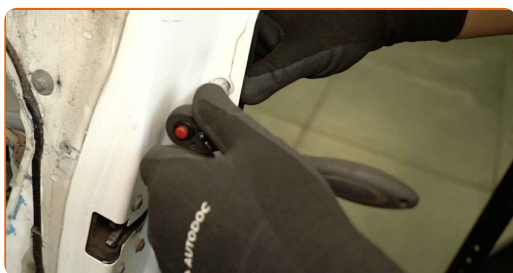

## SUBSTITUIÇÃO: PUXADORES DE PORTA – FORD TRANSIT MK6 TOURNEO. SEQUÊNCIA RECOMENDADA DE PASSOS:

1

Abrir a porta do carro.

2

Desaparafusar o elemento de fixação do puxador exterior da porta. Utilizar uma chave de caixa de 10 mm. Utilizar uma chave de roquete.

3

Desmontar o puxador exterior da porta.

4

Transferir a haste de bloqueio para um novo puxador exterior da porta.

5

Montar o novo puxador exterior da porta.

6

Aparafusar o elemento de fixação do puxador da porta. Utilizar uma chave de caixa de 10 mm. Utilizar uma chave dinamométrica. Binário de aperto: 10 N·m.