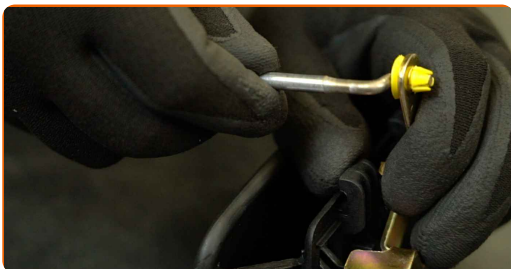

## SUBSTITUIÇÃO: PUXADORES DE PORTA – FORD TRANSIT MK6 TOURNEO. SEQUÊNCIA RECOMENDADA DE PASSOS:

1

Abrir a porta do carro.

2

Desaparafusar o elemento de fixação do puxador exterior da porta. Utilizar uma chave de caixa de 10 mm. Utilizar uma chave de roquete.

3

Desmontar o puxador exterior da porta.

4

Transferir a haste de bloqueio para um novo puxador exterior da porta.

5

Montar o novo puxador exterior da porta.

6

Aparafusar o elemento de fixação do puxador da porta. Utilizar uma chave de caixa de 10 mm. Utilizar uma chave dinamométrica. Binário de aperto: 10 N·m.