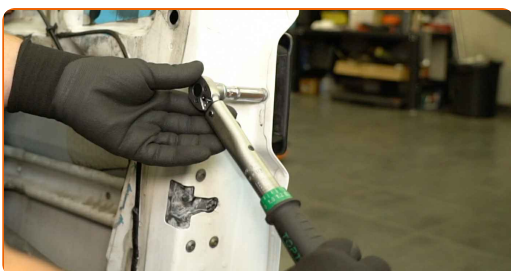

3

Desmontar o puxador exterior da porta.

4

Transferir a haste de bloqueio para um novo puxador exterior da porta.

5

Montar o novo puxador exterior da porta.

6

Aparafusar o elemento de fixação do puxador da porta. Utilizar uma chave de caixa de 10 mm. Utilizar uma chave dinamométrica. Binário de aperto: 10 N·m.

7

Feche a porta do carro.

8

Verificar se o novo componente está a funcionar.

**MUITO BEM!** 

**VER MAIS TUTORIAIS**