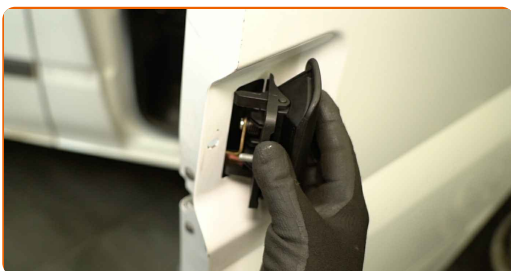

3

Desmontar o puxador exterior da porta.

4

Transferir a haste de bloqueio para um novo puxador exterior da porta.

5

Montar o novo puxador exterior da porta.

6

Aparafusar o elemento de fixação do puxador da porta. Utilizar uma chave de caixa de 10 mm. Utilizar uma chave dinamométrica. Binário de aperto: 10 N·m.

7

Feche a porta do carro.

8

Verificar se o novo componente está a funcionar.

**MUITO BEM!** 

**VER MAIS TUTORIAIS**