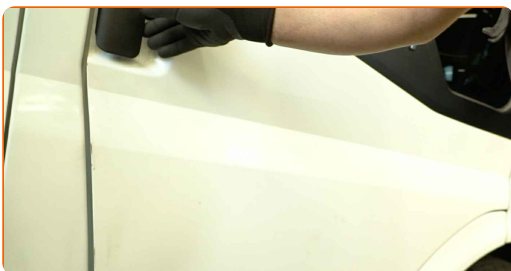

7

Feche a porta do carro.