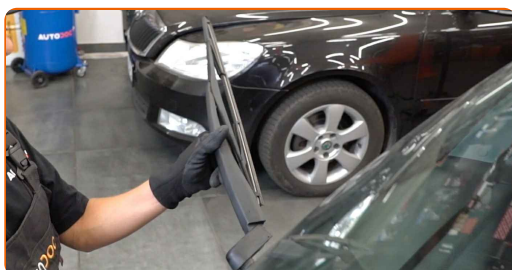

3

Pressione o clipe de fixação.

**4** Remova a escova do braço do limpa para-brisas.

Substituição: escovas do limpa vidros – OPEL ASTRA G Caixa (F70). Conselho da AUTODOC:

- Ao substituir a escova do limpa para-brisas tenha cuidado para impedir que o braço do limpa para-brisas, acionado por mola, atinja o vidro.