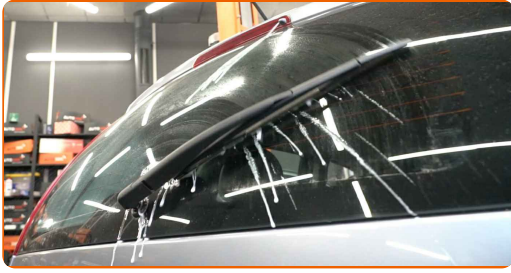

7

Após a instalação, verifique o funcionamento do limpa para-brisas.

MUITO BEM!

VER MAIS TUTORIAIS