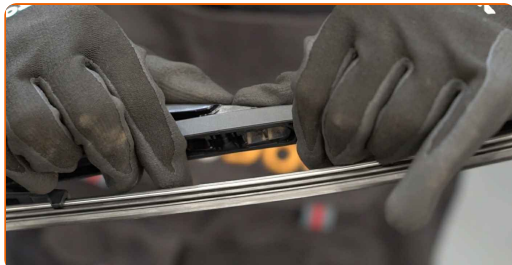

Substituição: escovas do limpa vidros – OPEL ASTRA G Caixa (F70). Conselho da AUTODOC:

- Ao substituir a escova do limpa para-brisas tenha cuidado para impedir que o braço do limpa para-brisas, acionado por mola, atinja o vidro.

5 Instale a nova escova do limpa para-brisas e pressione cuidadosamente até ao vidro o braço do limpa para-brisas.