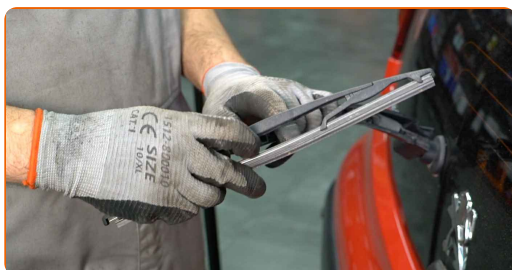

AUTODOC recomenda:

- Por favor, tenha em atenção: todos os trabalhos no automóvel – Peugeot 107 PM PN – devem ser efetuados com o motor desligado.

EFETUAR A SUBSTITUIÇÃO, NA SEGUINTE ORDEM:

1

Prepare os novos limpa para-brisas.

2

Puxe o braço do limpa para-brisas para longe da superfície do vidro até que pare.

3

Pressione o clipe de fixação. Use uma chave de fenda plana.

4

Remova a escova do braço do limpa para-brisas.

Substituição: escovas do limpa vidros – Peugeot 107 PM PN. Conselho:

- Ao substituir a escova do limpa para-brisas tenha cuidado para impedir que o braço do limpa para-brisas, acionado por mola, atinja o vidro.

- 5** Instale a nova escova do limpa para-brisas e pressione cuidadosamente até ao vidro o braço do limpa para-brisas.