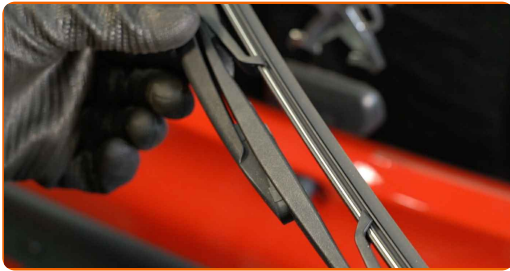

2

Puxe o braço do limpa para-brisas para longe da superfície do vidro até que pare.

3

Pressione o clipe de fixação. Use uma chave de fenda plana.

4

Remova a escova do braço do limpa para-brisas.

Substituição: escovas do limpa vidros – Peugeot 107 PM PN. Conselho:

- Ao substituir a escova do limpa para-brisas tenha cuidado para impedir que o braço do limpa para-brisas, acionado por mola, atinja o vidro.

- 5** Instale a nova escova do limpa para-brisas e pressione cuidadosamente até ao vidro o braço do limpa para-brisas.