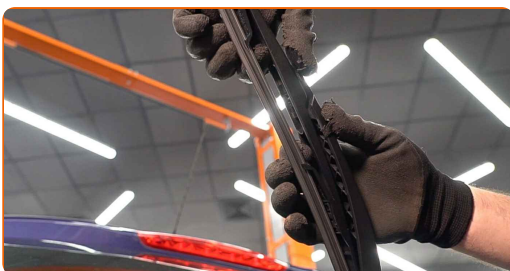

Substituição: escovas do limpa vidros – PEUGEOT Expert II Camião de plataforma/Chassis. Os especialistas da AUTODOC recomendam:

- Ao substituir a escova do limpa para-brisas tenha cuidado para impedir que o braço do limpa para-brisas, acionado por mola, atinja o vidro.

1. **4** Instale a nova escova do limpa para-brisas e pressione cuidadosamente até ao vidro o braço do limpa para-brisas.

Substituição: escovas do limpa vidros – PEUGEOT Expert II Camião de plataforma/Chassis. AUTODOC recomenda:

- Não toque na borda da borracha da escova de limpeza a trabalhar, de modo a não danificar a camada de grafite.
- Assegure-se que a tira de borracha da escova fica firmemente pressionada contra todo o comprimento do vidro.

1. **5** Ligue a ignição.