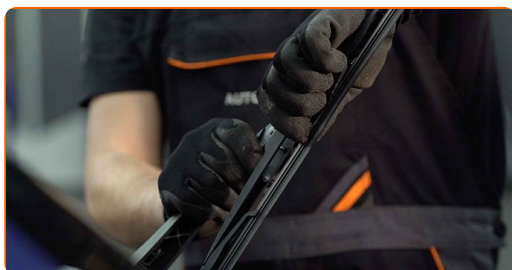

2

Puxe o braço do limpa para-brisas para longe da superfície do vidro até que pare.

3

Pressione o clipe de fixação. Remova a escova do braço do limpa para-brisas.

Substituição: escovas do limpa vidros – PEUGEOT Expert II Camião de plataforma/Chassis. Os especialistas da AUTODOC recomendam: