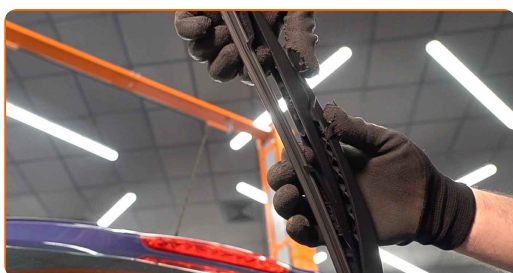

Substituição: escovas do limpa vidros – PEUGEOT Partner II Camião de plataforma/Chassis. Os especialistas da AUTODOC recomendam:

- Ao substituir a escova do limpa para-brisas tenha cuidado para impedir que o braço do limpa para-brisas, acionado por mola, atinja o vidro.

1. **4** Instale a nova escova do limpa para-brisas e pressione cuidadosamente até ao vidro o braço do limpa para-brisas.

Substituição: escovas do limpa vidros – PEUGEOT Partner II Camião de plataforma/Chassis. AUTODOC recomenda:

- Não toque na borda da borracha da escova de limpeza a trabalhar, de modo a não danificar a camada de grafite.
- Assegure-se que a tira de borracha da escova fica firmemente pressionada contra todo o comprimento do vidro.

1. **5** Ligue a ignição.