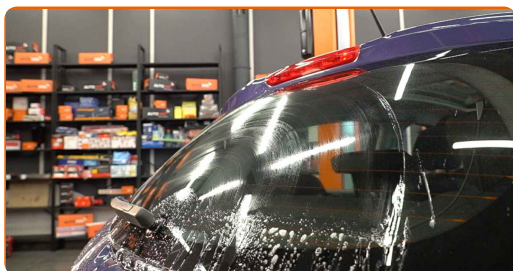

6

Após a instalação, verifique o funcionamento do limpa para-brisas.

MUITO BEM! 👍

[VER MAIS TUTORIAIS](#)