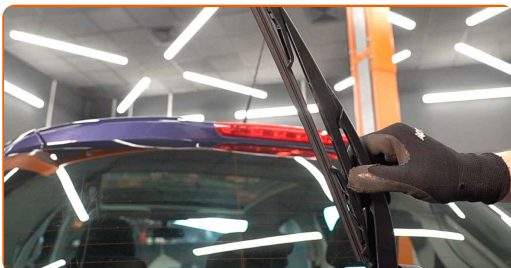

EFETUAR A SUBSTITUIÇÃO, NA SEGUINTE ORDEM:

1

Prepare os novos limpa para-brisas.

2

Puxe o braço do limpa para-brisas para longe da superfície do vidro até que pare.

3

Pressione o clipe de fixação. Remova a escova do braço do limpa para-brisas.