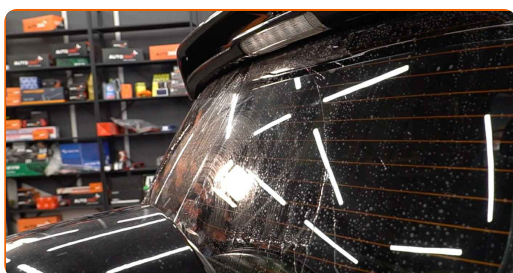

Substituição: escovas do limpa vidros – TOYOTA RAV4 V (XA50). Conselho:

- Não toque na borda da borracha da escova de limpeza a trabalhar, de modo a não danificar a camada de grafite.
- Assegure-se que a tira de borracha da escova fica firmemente pressionada contra todo o comprimento do vidro.

1. **4** Ligue a ignição.

1. **5** Após a instalação, verifique o funcionamento do limpa para-brisas.