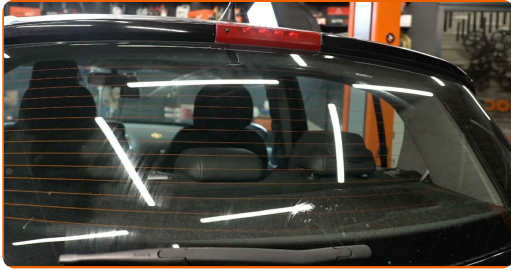

7

Após a instalação, verifique o funcionamento do limpa para-brisas.

MUITO BEM!

VER MAIS TUTORIAIS