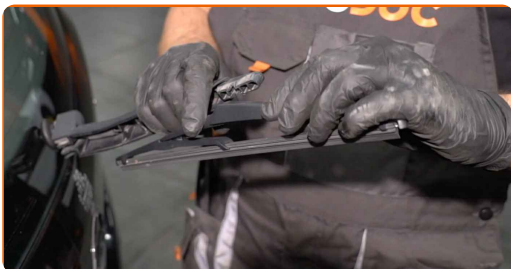

## SUBSTITUIÇÃO: ESCOVAS DO LIMPA VIDROS – VAUXHALL CORSA MK5 (F). SIGA OS SEGUINTE PASSOS:

1

Prepare os novos limpa para-brisas.

2

Puxe o braço do limpa para-brisas para longe da superfície do vidro até que pare.

3

Pressione o clipe de fixação.

**4** Remova a escova do braço do limpa para-brisas.

**Substituição: escovas do limpa vidros – VAUXHALL Corsa Mk5 (F). Conselho:**

- Ao substituir a escova do limpa para-brisas tenha cuidado para impedir que o braço do limpa para-brisas, acionado por mola, atinja o vidro.