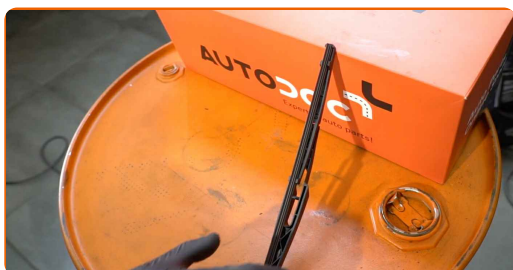

Substituição: escovas do limpa vidros – VAUXHALL Corsa Mk5 (F). Os especialistas da AUTODOC recomendam:

- Todo o trabalho deve ser feito com o motor parado.

SUBSTITUIÇÃO: ESCOVAS DO LIMPA VIDROS – VAUXHALL CORSA MK5 (F). SIGA OS SEGUINTE PASSOS:

1

Prepare os novos limpa para-brisas.