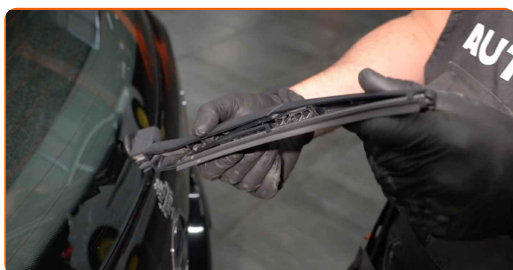

## SUBSTITUIÇÃO: ESCOVAS DO LIMPA VIDROS – VAUXHALL CORSA MK5 (F). SIGA OS SEGUINTE PASSOS:

1

Prepare os novos limpa para-brisas.

2

Puxe o braço do limpa para-brisas para longe da superfície do vidro até que pare.

3

Pressione o clipe de fixação.

**4** Remova a escova do braço do limpa para-brisas.

**Substituição: escovas do limpa vidros – VAUXHALL Corsa Mk5 (F). Conselho:**

- Ao substituir a escova do limpa para-brisas tenha cuidado para impedir que o braço do limpa para-brisas, acionado por mola, atinja o vidro.