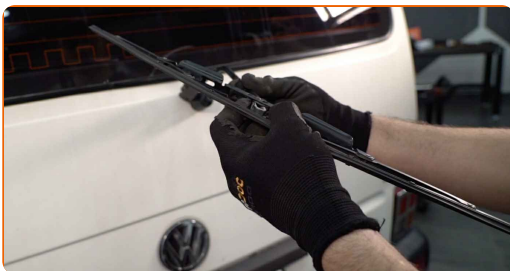

Substituição: escovas do limpa vidros – VW Spacefox / Space Cross (5Z6, 5Z7, 5Z9). Os especialistas da AUTODOC recomendam:

- Ao substituir a escova do limpa para-brisas tenha cuidado para impedir que o braço do limpa para-brisas, acionado por mola, atinja o vidro.

1. **4** Instale a nova escova do limpa para-brisas e pressione cuidadosamente até ao vidro o braço do limpa para-brisas.

Substituição: escovas do limpa vidros – VW Spacefox / Space Cross (5Z6, 5Z7, 5Z9). Conselho da AUTODOC:

- Não toque na borda da borracha da escova de limpeza a trabalhar, de modo a não danificar a camada de grafite.
- Assegure-se que a tira de borracha da escova fica firmemente pressionada contra todo o comprimento do vidro.

1. **5** Ligue a ignição.