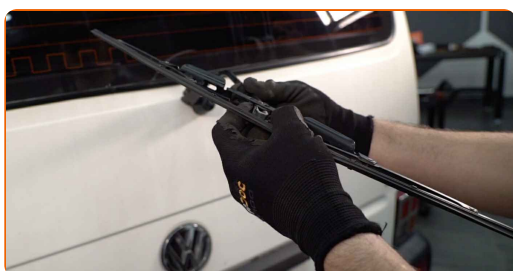

Substituição: escovas do limpa vidros – VW Transporter T2 Camião de plataforma/Chassis. Os especialistas da AUTODOC recomendam:

- Ao substituir a escova do limpa para-brisas tenha cuidado para impedir que o braço do limpa para-brisas, acionado por mola, atinja o vidro.

1. **4** Instale a nova escova do limpa para-brisas e pressione cuidadosamente até ao vidro o braço do limpa para-brisas.

Substituição: escovas do limpa vidros – VW Transporter T2 Camião de plataforma/Chassis. Conselho da AUTODOC:

- Não toque na borda da borracha da escova de limpeza a trabalhar, de modo a não danificar a camada de grafite.
- Assegure-se que a tira de borracha da escova fica firmemente pressionada contra todo o comprimento do vidro.

1. **5** Ligue a ignição.