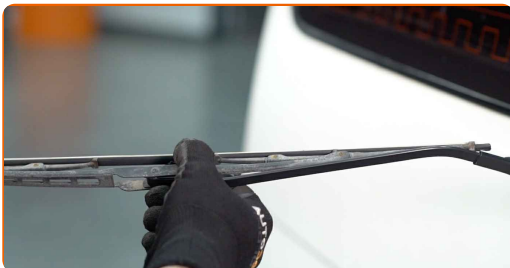

1

Prepare os novos limpa para-brisas.

2

Puxe o braço do limpa para-brisas para longe da superfície do vidro até que pare.

3

Gire a escova do para-brisas em noventa graus. Remova a escova do braço do limpa para-brisas.