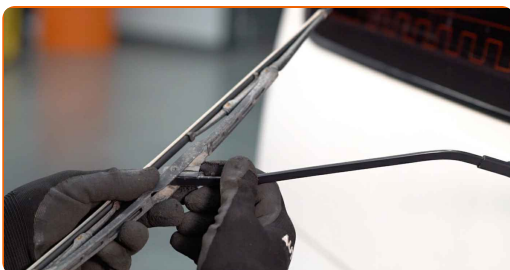

1

Prepare os novos limpa para-brisas.

2

Puxe o braço do limpa para-brisas para longe da superfície do vidro até que pare.

3

Gire a escova do para-brisas em noventa graus. Remova a escova do braço do limpa para-brisas.

Substituição: escovas do limpa vidros – VW Transporter T2 Camião de plataforma/Chassis. Os especialistas da AUTODOC recomendam:

- Ao substituir a escova do limpa para-brisas tenha cuidado para impedir que o braço do limpa para-brisas, acionado por mola, atinja o vidro.